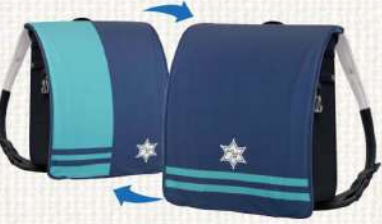

RD-031 ピアノ

RD-035 ブルースター

RD-048 グラダスター

RD-054 キラキラ星

RD-055 ユニコーン

NEW
パッケージが
新しく
なりました！

男の子柄 女の子柄

size
横 145mm
×
縦 330mm

※らんらんCAPand グリフと
(両面透視タイプ)
両サイズになりました！

NEW RD-060 ボーダー&スター

NEW RD-061 バイカラー

NEW RD-062 スイートユニコーン

NEW RD-063 ギャラクシー

NEW RD-064 クラシックリボン

-リバーシブルタイプ-

キャラクターデザイン ¥3,280 (税別) ¥3,608 (税込)