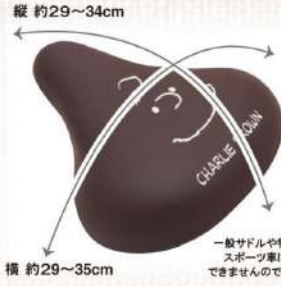

のび〜るタイプ
Chari CAP
電動アシスト自転車対応
大型サイズ

材質:ポリエステル、ポリウレタン MADE IN TAIWAN

オリジナルシリーズ
¥1,200(税抜) / ¥1,320(税込)~

※写真は実物とはイメージが多少異なる場合がございます。あらかじめご了承ください。